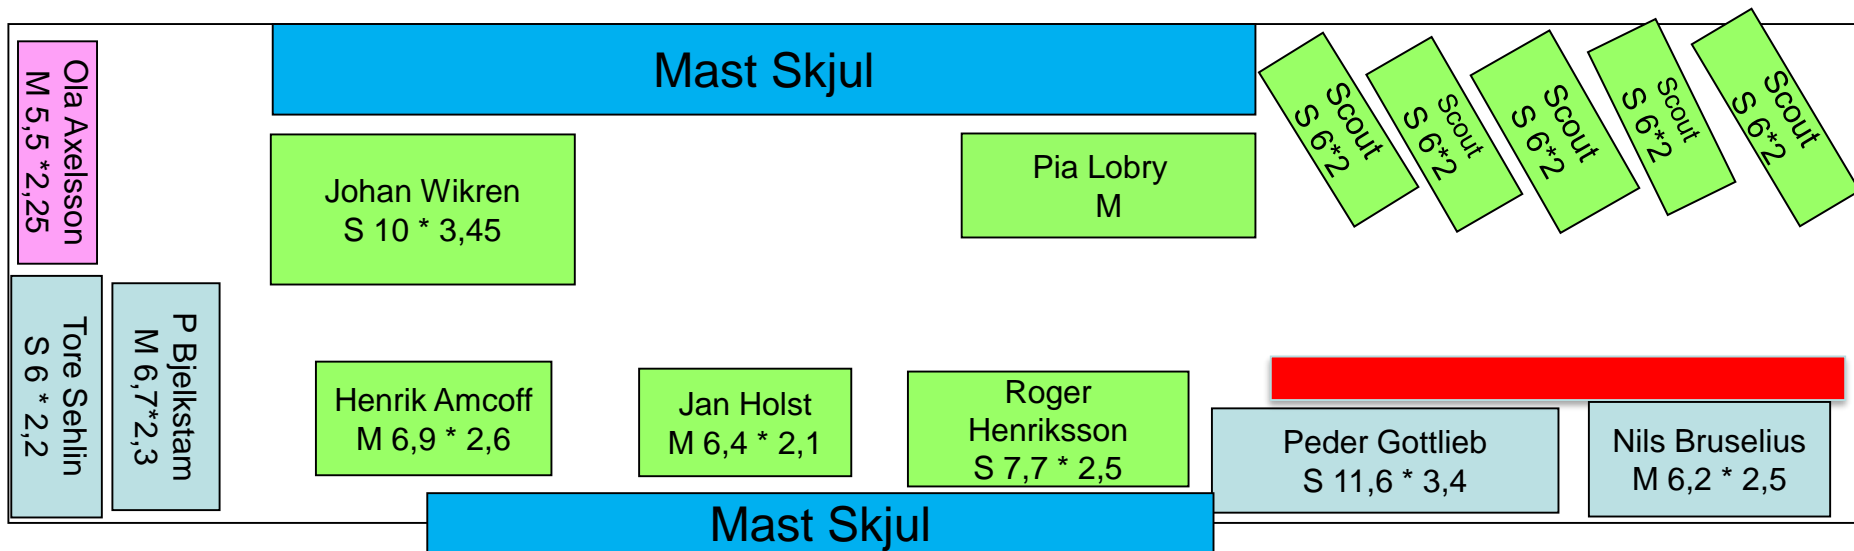

2019-2020
NORR
Kvarter B

Kvarter A

Kvarter C

O 17 J

18,5
SÖDER

20,5

ÖHMAN

Upptagning 3

Upptagning 1-2

Egen Upptagning

Fredrik Almqvist
M 8,5 * 3,4

2019-2020

Kvarter D

ÖHMAN

Kvarter F "28" (21.1 + sluttning)

NORR

2019-2020

22(19
+ Gång)

Kvarter G

16(20)

NÖR

Kran

Kvarter E

13 (12)