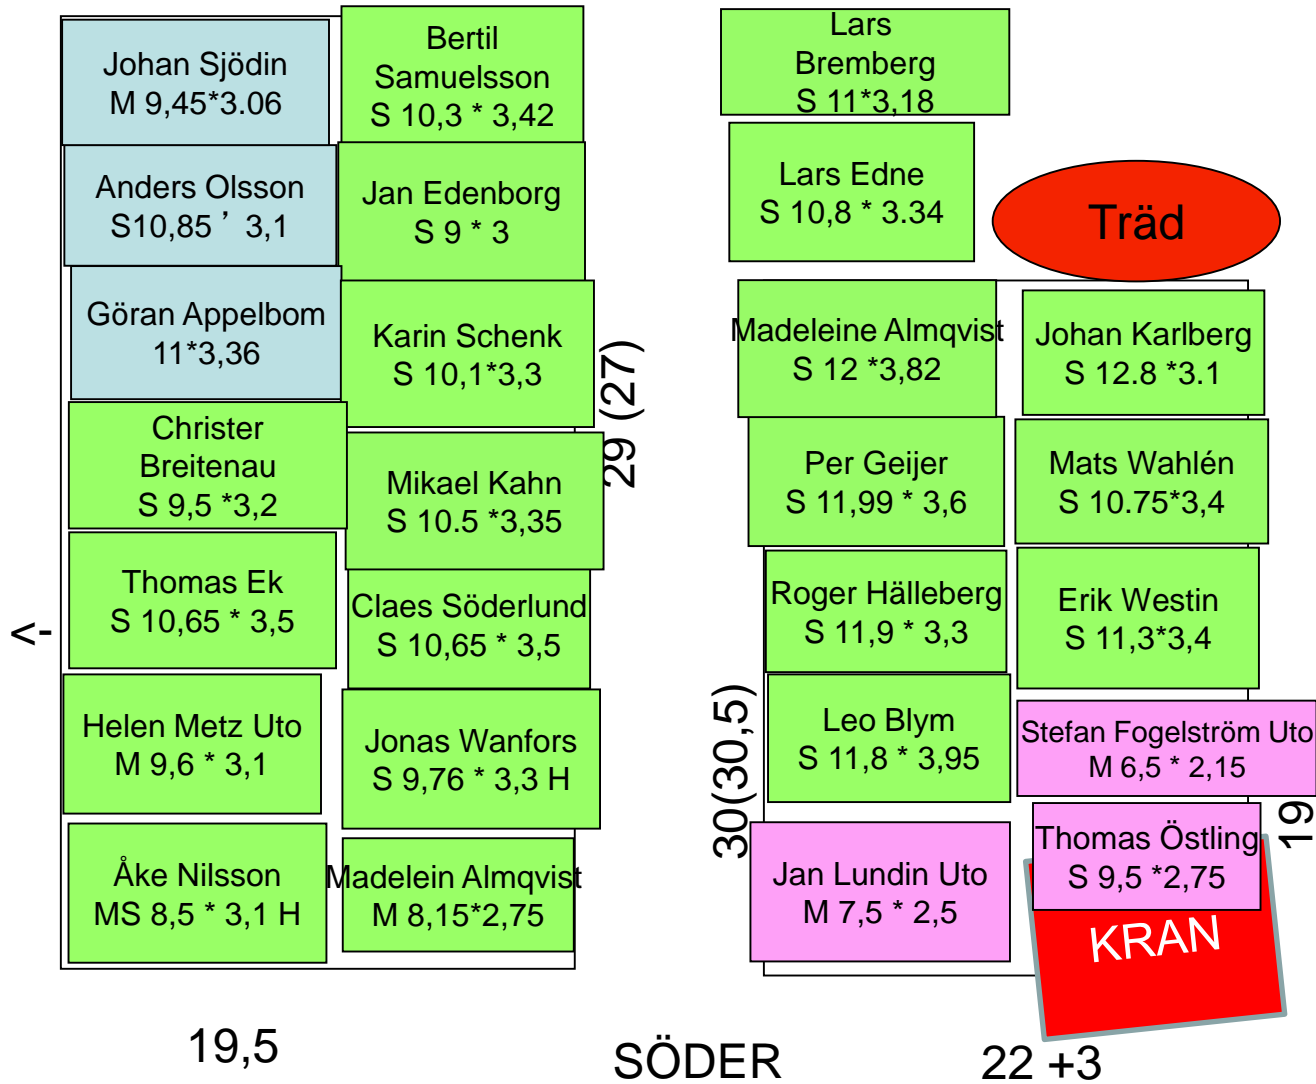

- Upptagning 2-3
- Upptagning 1
- Egen Upptagning

Mast Skiul

SÖDER

2019-2020 Skogen

Kvarter I

NORR

Kvarter H

Upptagning 3
 Upptagning 1-2
 Egen Upptagning

2019-2018 Skogen

Kvarter K

NORR

Kvarter JX&J

40(35)