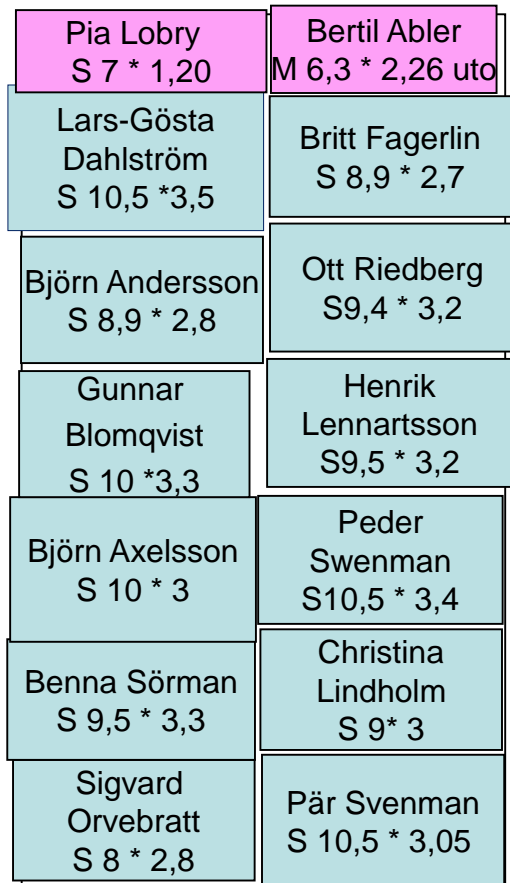

2019-2020
NORR
Kvarter B

Kvarter A

Kvarter C

O 17 J

18,5
SÖDER

20,5

ÖHMAN

Upptagning 3