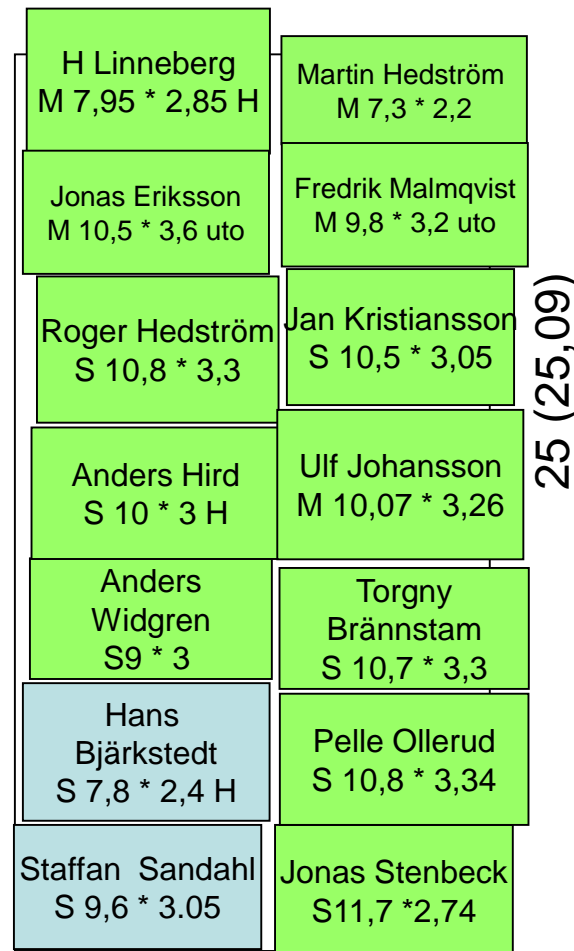

2019-2020
NORR
Kvarter B

Kvarter A

Kvarter C

O 17 J

18,5
SÖDER

20,5

ÖHMAN

Upptagning 3