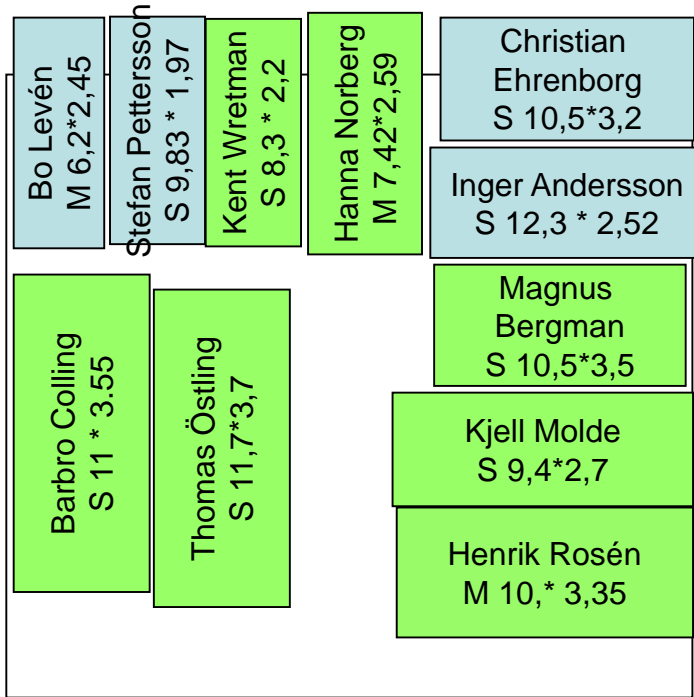

Kvarter F "28" (21.1 + sluttning)

NORR

2019-2020

22(19
+ Gång)