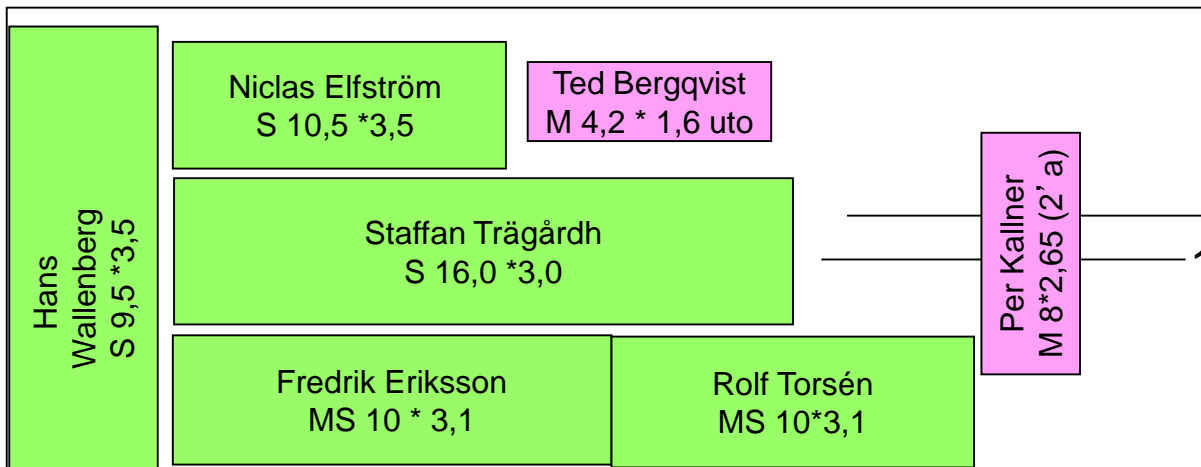

2019-2020

22(19
+ Gång)

Kvarter G

16(20)

NÖR

Kran

Kvarter E

13 (12)

- Upptagning 2-3
- Upptagning 1
- Egen Upptagning

Mast Skiul

SÖDER

2019-2020 Skogen

Kvarter I

NORR

Kvarter H

Upptagning 3
 Upptagning 1-2
 Egen Upptagning