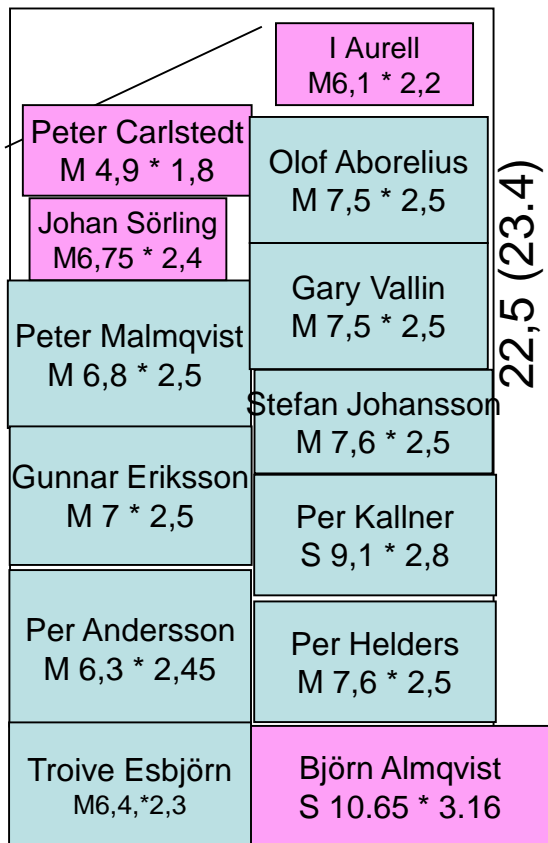

2019-2020
NORR
Kvarter B

Kvarter A

Kvarter C

O 17 J

18,5
SÖDER

20,5

ÖHMAN

Upptagning 3