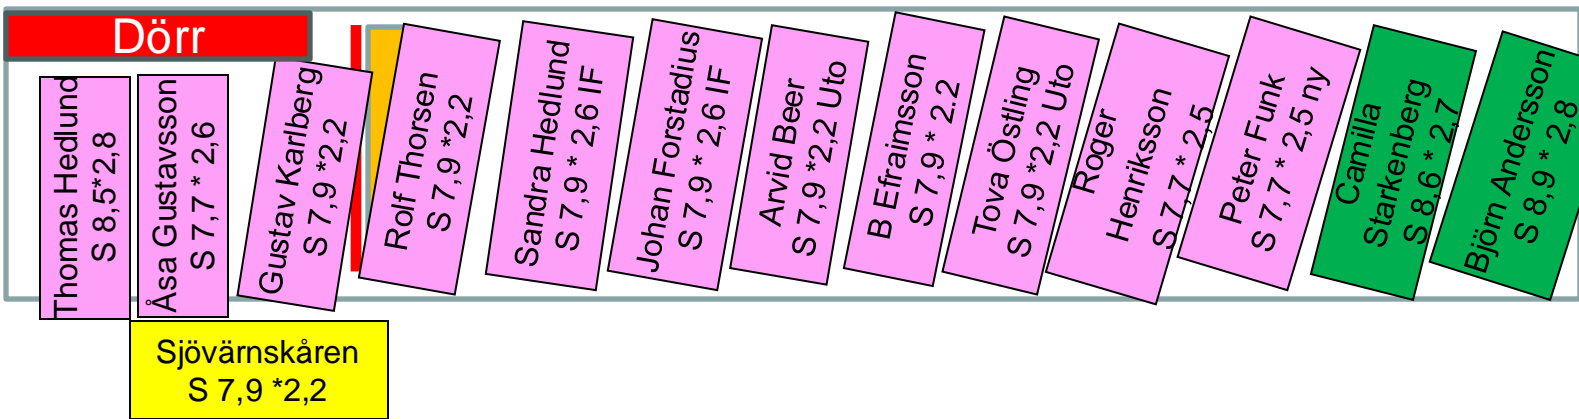

ÖHMAN

Virkeseskjul (norr)

Kvarter D1

39 Kvarter B

10
Miljöstation

Kvarter C

Skogen (norr)

Virkes skjul

10

Kvarter C

Skogen (norr)

10

Klubbhuset

Skogen

23

Kvarter D2

Sjön

Öhmans

Skogen

Kvarter D3

14

30

20

Sjön