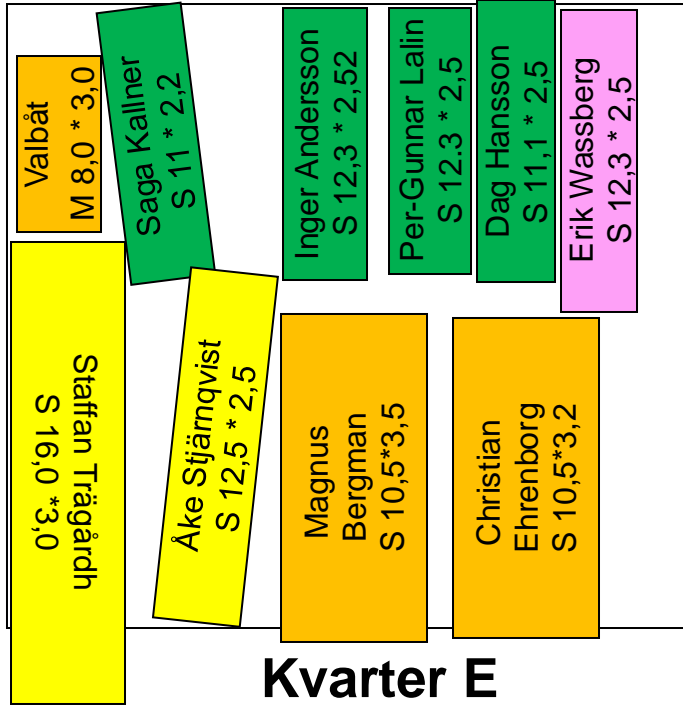

Anna Westin
S 11,3 * 3,4

Henrik Rosén
M 10, * 3,35

Ulf Johansson
M 10,07 * 3,26

Johan Sörling
M 6,75 * 2,4

20

Kvarter E

17

Kvarter G

Per Kallner
M 8 * 2,65 (2' a)

Pelle Fredriksson
S 11,35 * 3,6

Staffan Nordin
S 10,87 * 3,55

Hans Jonsson
S 12,6 * 3,5

Peder Swenman
8,30 * 2,20

16(20)

Kran

Kobi Kentkuran
M 12,60 * 4,15

7

”28” (21.1 + sluttning)

NORR

2020-2021

Kvarter F

22(19 + Gång)

Kvarter E

NÖRS

13 (12)

SÖDER

2020-2021

Kvarter H

ÖHMAN