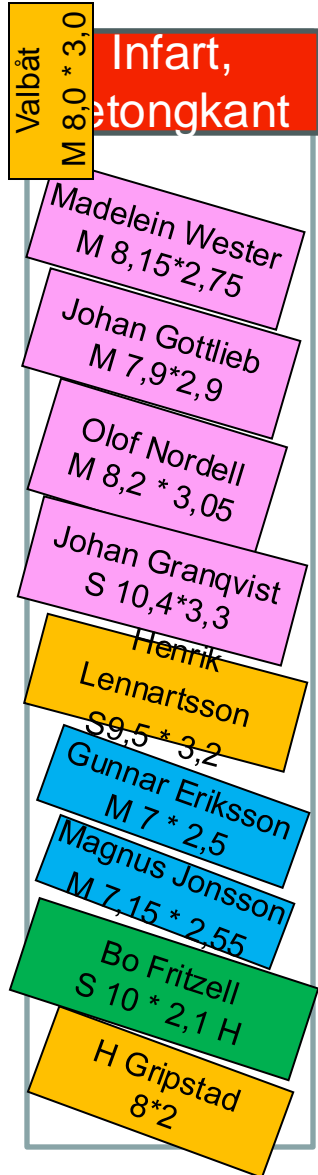

ÖHMAN

Virkeseskjul (norr)

Kvarter D1

39 Kvarter B

10
Miljöstation

Kvarter C

Skogen (norr)

Virkes skjul

10

Kvarter C

Skogen (norr)

10

Klubbhuset

Skogen

23

Kvarter D2

Sjön

Öhmans

Skogen

Kvarter D3

14

30

20

Sjön

Öhmans

Träd

15

Johan Karlberg
S 12,8 * 3,1

4

Kvarter D4

13

Per Lalin 2'a
S 6,8 * 2,4