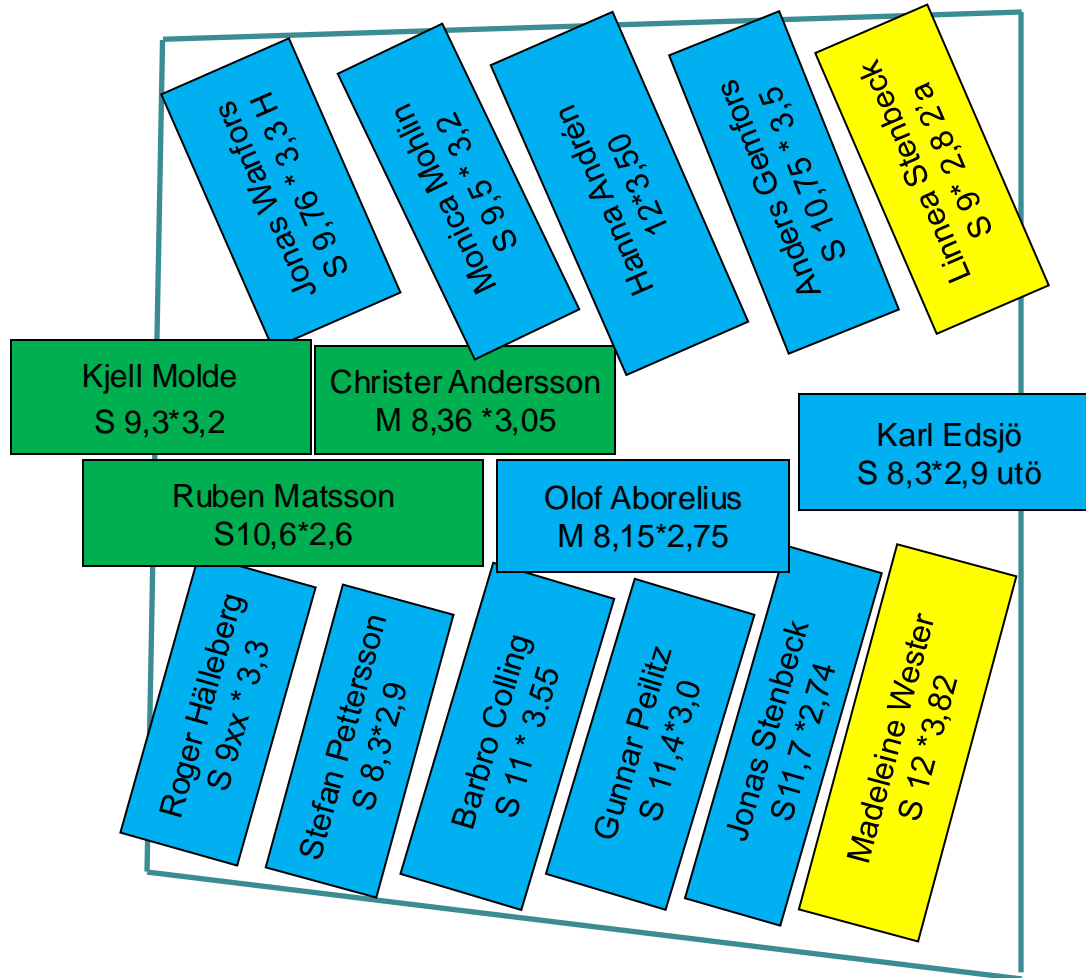

ÖHMAN

Virkeseskjul (norr)

Kvarter D1

39 Kvarter B

10
Miljöstation

Kvarter C

Skogen (norr)

Virkes skjul

10

Kvarter C

Skogen (norr)

10

Klubbhuset

Skogen

23

Kvarter D2

Sjön

Öhmans

Skogen

Kvarter D3

14

30

20

Sjön