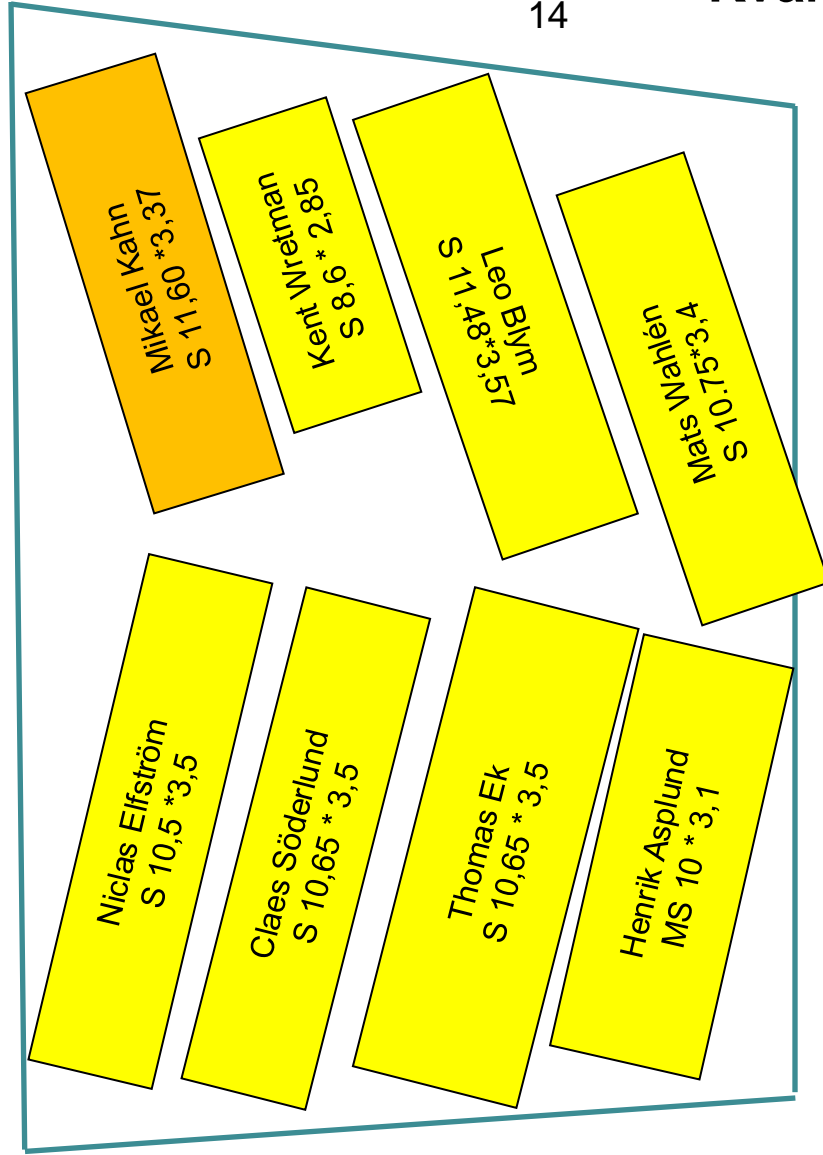

ÖHMAN

Virkeseskjul (norr)

Kvarter D1

39 Kvarter B

10
Miljöstation

Kvarter C

Skogen (norr)

Virkes skjul

10

Kvarter C

Skogen (norr)

10

Klubbhuset

Skogen

23

Kvarter D2

Sjön

Öhmans

Skogen

Kvarter D3

14

30

20

Sjön

Öhmans

Träd

15

Johan Karlberg
S 12,8 * 3,1

4

Kvarter D4

13

Per Lalin 2'a
S 6,8 * 2,4