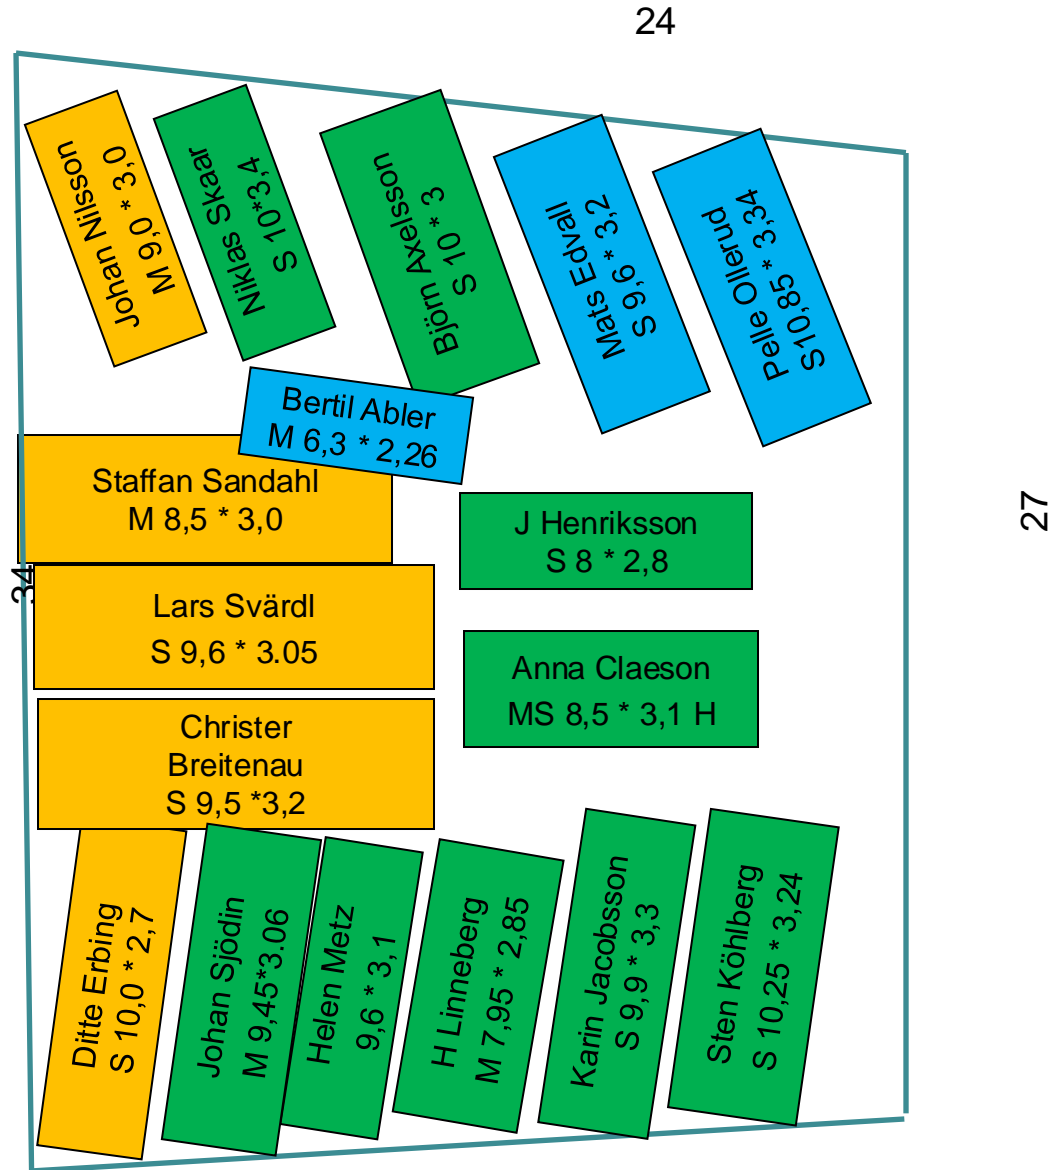

ÖHMAN

Virkeseskjul (norr)

Kvarter D1

39 Kvarter B

10
Miljöstation

Kvarter C

Skogen (norr)

Virkes skjul

10

Kvarter C

Skogen (norr)

10

Klubbhuset

Skogen

23

Kvarter D2

Sjön

Öhmans

Skogen

Kvarter D3

14

30

20

Sjön

13 (12)

SÖDER

2020-2021

Kvarter H

ÖHMAN