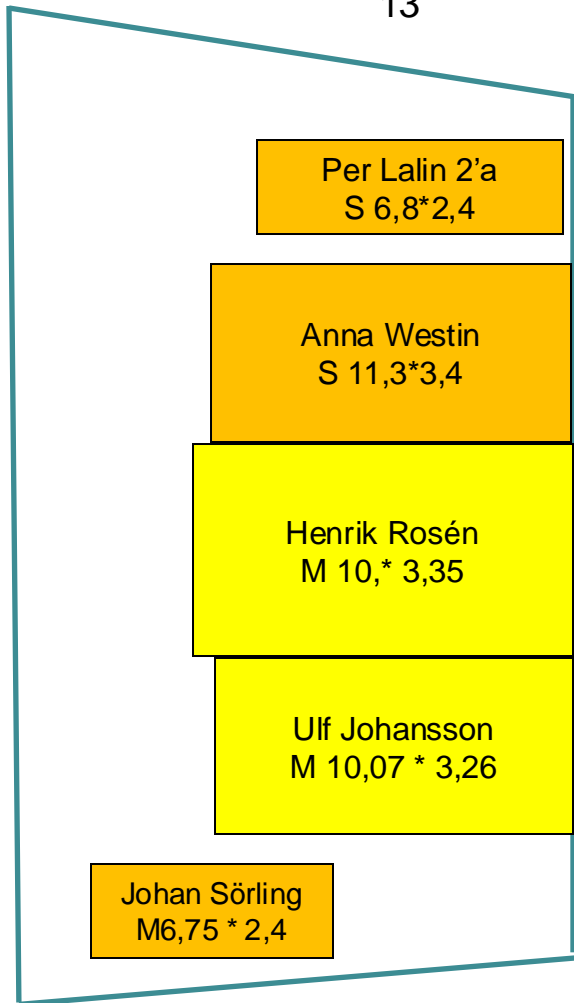

Öhmans

Träd

15

Johan Karlberg
S 12,8 * 3,1

4

Kvarter D4

13

Per Lalin 2'a
S 6,8 * 2,4

Anna Westin
S 11,3 * 3,4

Henrik Rosén
M 10, * 3,35

Ulf Johansson
M 10,07 * 3,26

Johan Sörling
M 6,75 * 2,4

20

Kvarter E

17

Kvarter G